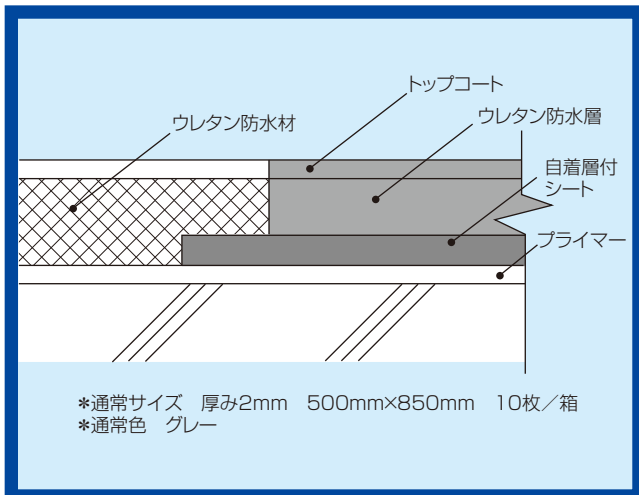

クーラー用ウレタンマット

850×450

- 面倒だったクーラー室外機の設置部分の施工が楽になる!
- バルコニー・ベランダのウレタン塗膜防水工程を大幅に短縮!
- 「クーラー用ウレタンマット」には防振効果もあり、室外機の振動、騒音を軽減します。

バルコニー・ベランダにウレタン塗膜防水を行う場合、クーラーの室外機が設置されていることが多く、その段取りには意外と手間取り、しかも別途の経費がかかります。こうした時に「クーラー用ウレタンマット」は工程を大幅に短縮できるとともに、労力と経費を軽減することが可能です。

また屋上などで、配管や電線が架台の上に敷設されている場合、下地面を清掃・プライマー処理した後、本マットを差し込み、鉄ローラーなどで下地に密着させることで、ウレタン塗膜同等の防水効果が得られます。

注) クーラー用ウレタンマットを貼付け後に溶剤系トップコートを塗布すると、マットに膨れが出る場合があります。色合わせが必要な場合は、段ボールにマットが固定されている状態で、トップコートの塗布を行ってください。水性系トップコートでは、膨れが出ることはありません。