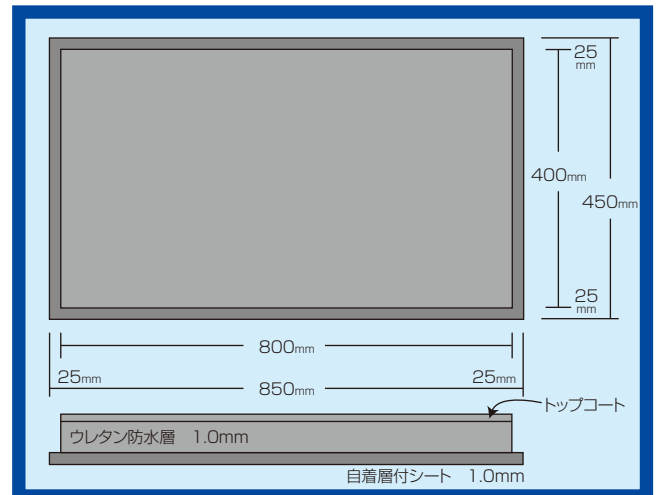

また屋上などで、配管や電線が架台の上に敷設されている場合、下地面を清掃・プライマー処理した後、本マットを差し込み、鉄ローラーなどで下地に密着させることで、ウレタン塗膜同等の防水効果が得られます。

注) クーラー用ウレタンマットを貼付け後に溶剤系トップコートを塗布すると、マットに膨れが出る場合があります。色合わせが必要な場合は、段ボールにマットが固定されている状態で、トップコートの塗布を行ってください。水性系トップコートでは、膨れが出ることはありません。