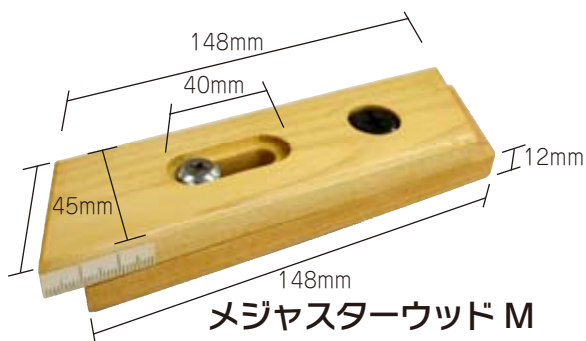

メジャスターウッド S

メジャスターウッド M