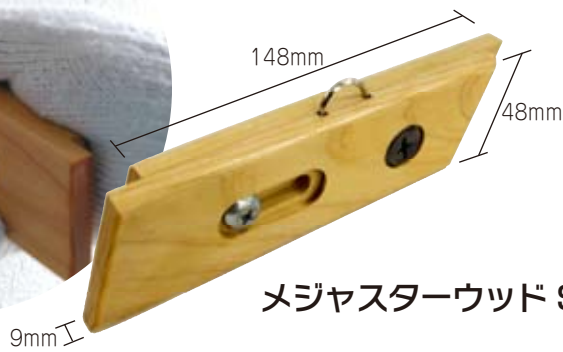

<メジャスターウッド>は樹脂製メジャスター販売の経験から生み出された改良型「バックアップ材装填治具」です。

1ミリ単位でバックアップ材の装填深さが設定できますので、施工経験に関係なく過不足のないシーリング施工が行えます。

メジャスターウッド

メジャスターウッド S

メジャスターウッド W

メジャスターウッド M

特長

- ガイドにより常に安定した装填作業が可能です。
- バックアップ材やマスキングテープを傷つけにくい木製です。
- 握りやすい形状なので、疲れにくく作業がスピーディになります。