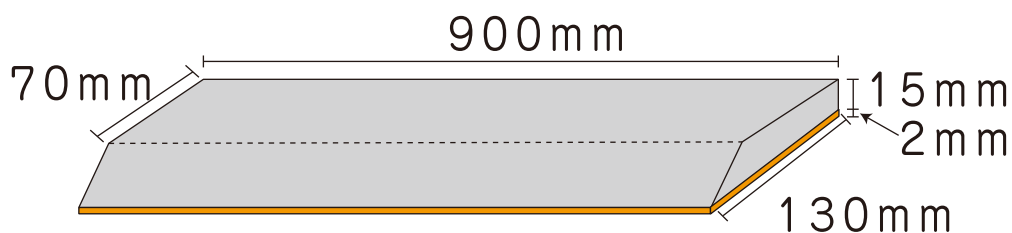

# ポリベラ オレンジ

ウレタン塗膜仕上げ  
立ち上がり用に最適です。  
適当な長さに切って御使用下さい。

**野口興産株式会社**

本社 〒176-8522 東京都練馬区豊玉北2-16-14 TEL03-3994-5601  
南関東支店 〒224-0043 神奈川県横浜市都筑区折本町410 TEL045-475-1717  
東関東支店 〒262-0013 千葉県千葉市花見川区積橋町185-3 TEL043-286-1101  
北関東営業所 〒335-0033 埼玉県戸田市笹目北町12-14 TEL048-449-8822  
西関東営業所 〒186-0003 東京都国立市富士見台1-22-9 TEL042-580-1144  
静岡営業所 〒421-0121 静岡県静岡市駿河区広野1-19-21 TEL054-268-5100