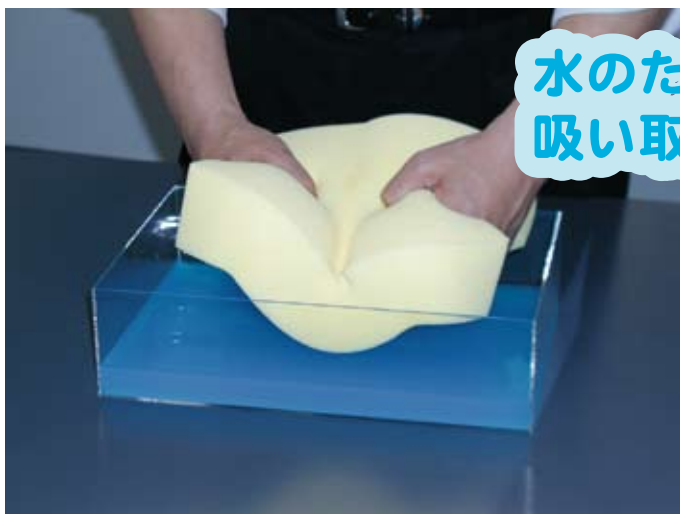

すっ、すごい吸う！

吸水スポンジ

ウォーターバキューム

水のたまった所に押し付けて
吸い取ります。

- このサイズで
(285mm×200mm×50mm)
約1ℓの水を吸います。

ぎゅっと空気を出すようにして
水に押し付けます。

こんな時！

- 降雨時のあと、乾くまでまてない！
- レーキなどで掃きづらい。

水平にすると水滴が落ちません。

- 絞って何回でも使用できます。
- カットできます。

サイズ：285mm×200mm×50mm
材質：エステル系ポリウレタンフォーム
密度：30kg/m³
硬さ：127.5N

ご注文・お問い合わせは

野口興産株式会社

本社 〒176-8522 東京都練馬区豊玉北2-16-14 TEL03-3994-5601 FAX03-3994-1091
南関東支店 〒224-0043 神奈川県横浜市都筑区折本町410 TEL045-475-1717 FAX045-475-1888
東関東営業所 〒262-0013 千葉県千葉市花見川区横橋町185-3 TEL043-286-1101 FAX043-286-1622
北関東営業所 〒335-0033 埼玉県戸田市笹目北町12-14 TEL048-449-8822 FAX048-449-8822
西関東営業所 〒186-0003 東京都国立市富士見台1-22-9 TEL042-580-1144 FAX042-572-6699
静岡営業所 〒421-0121 静岡県静岡市駿河区広野1-19-21 TEL054-268-5100 FAX054-268-5101