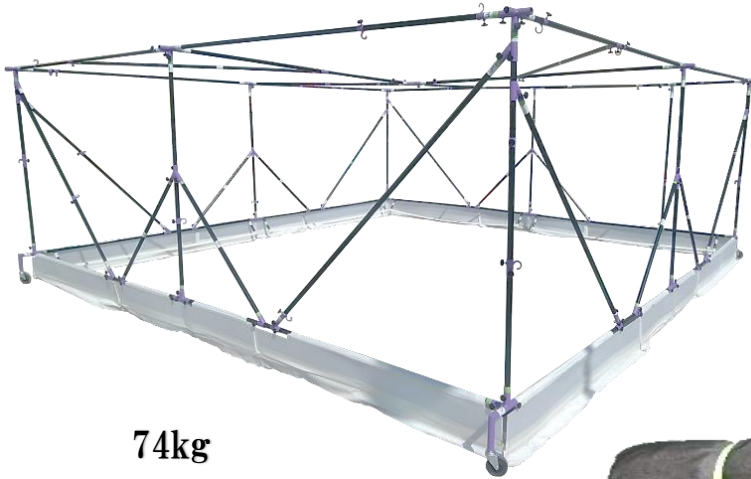

スプレーボックスレンタル料金

平場用 (5.2×5.2 90kg)

立上り用 (2.7×3.4 48kg)

74kg

16kg

平場用 (5.2×5.2)

枠組み

7日間 (基本料金)	15,000 円
8日以降 (1日当り)	1,500 円
月極料金	35,000 円